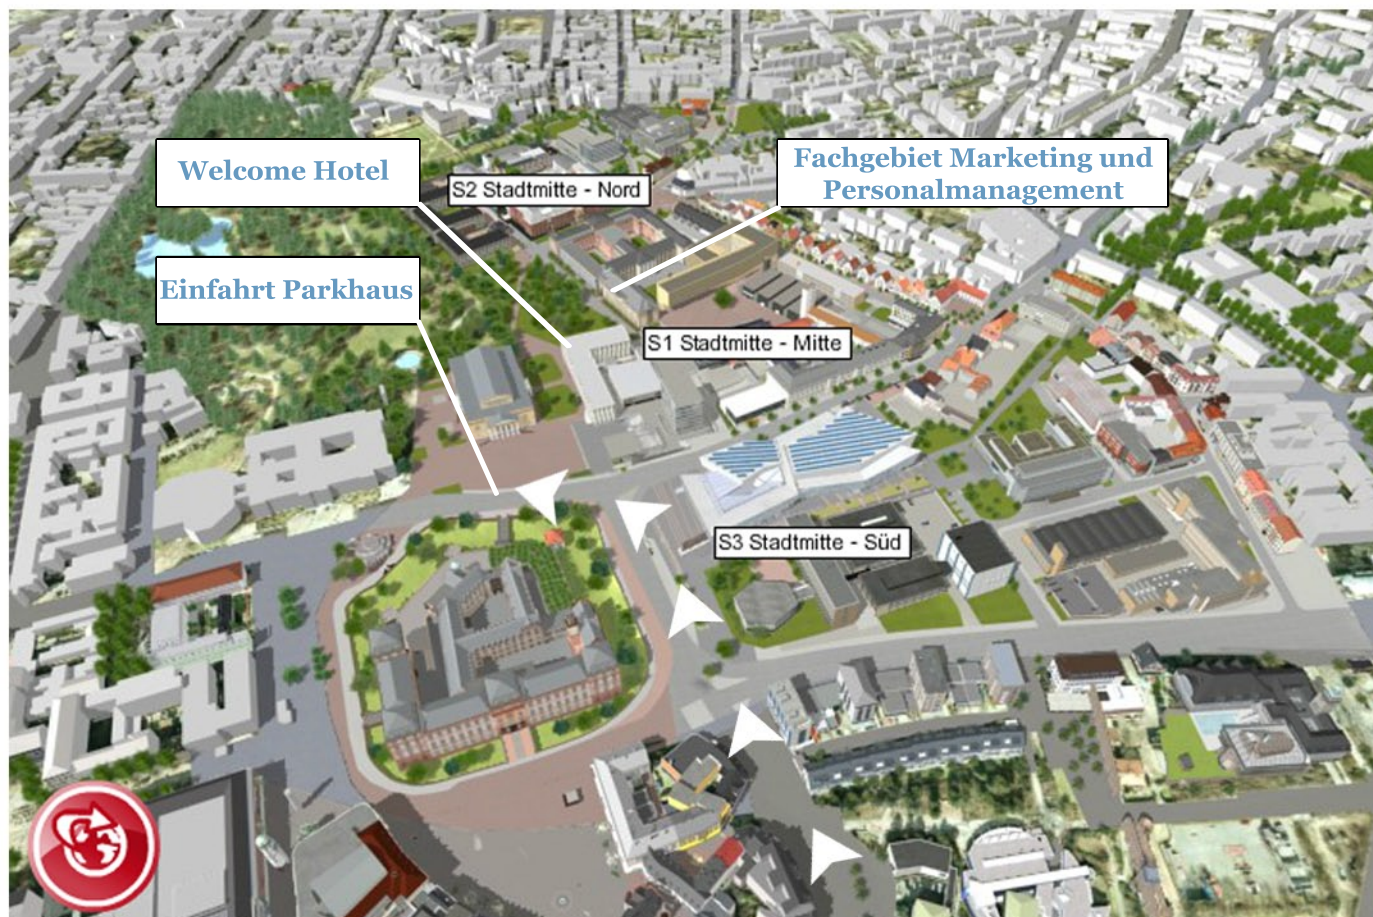

Anfahrt mit dem Auto

Sie fahren von der A5 oder A67 bis zur Abfahrt Darmstadt-Mitte. Von dort immer geradeaus Richtung Stadtmitte.

Beim Einfahren in den Innenstadt-Tunnel zunächst rechts, dann im Tunnel links abbiegen und dem City-Ring folgen.

An der nächsten Ampel geht es erneut links. Ordnen Sie sich rechts ein, fahren am „Darmstadttium“ vorbei, der Straße folgend auf der rechten Linksabbiegerspur.

Direkt nachdem Sie an der Ampel links abgebogen sind, finden Sie rechts die Einfahrt in das Q-Park-Parkhaus „Schlossgarage / Karolinenplatz“ und fahren nach rechts.

Folgen Sie der Beschilderung zum Tiefgaragen-eingang des Welcome Hotels. Verlassen Sie die Tiefgarage durch das Welcome Hotel.

Sie stehen nun auf dem Karolinenplatz, links von Ihnen befindet sich das Eingangsgebäude der TU Darmstadt „Karo 5“.

Gehen Sie nach rechts um das Hotel herum. Sie blicken auf den Westflügel des alten Hauptgebäudes. Im Westflügel befinden wir uns im ersten Stock auf der Parkseite.

Alternativ geben Sie Karolinenplatz 5 in Ihr Navigationssystem ein, dies führt sie ebenfalls zur Parkhauseinfahrt.